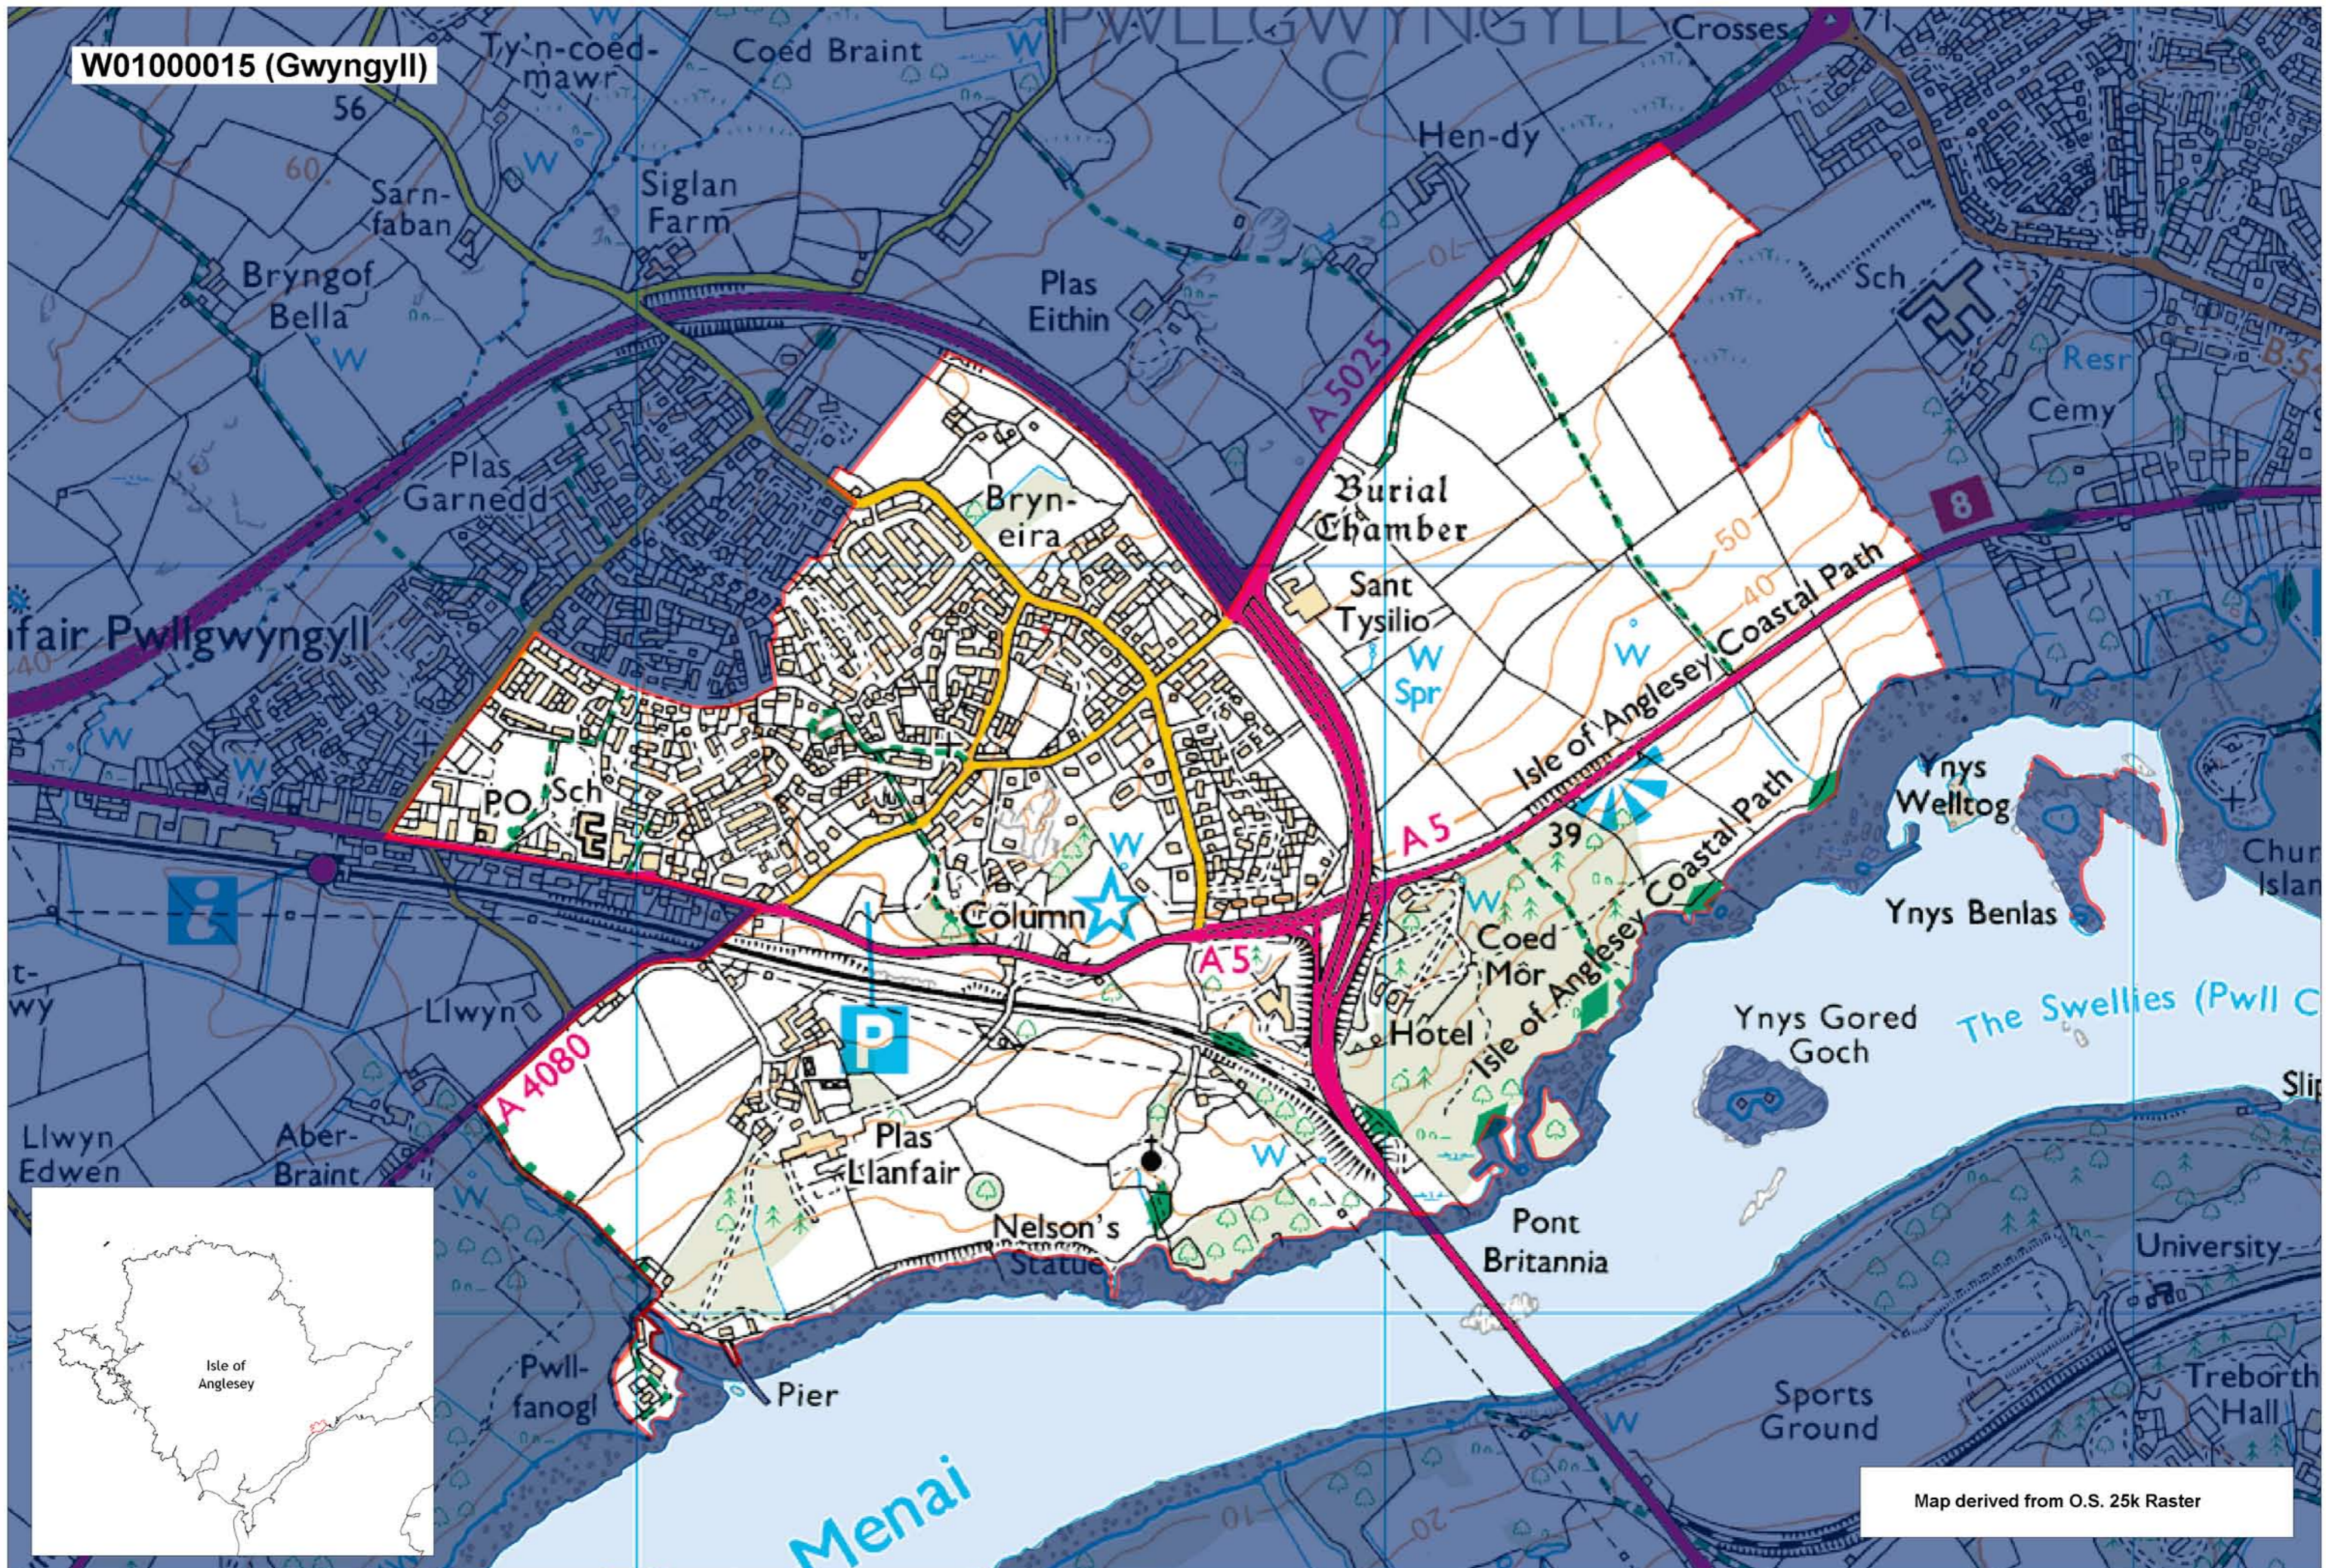

W01000015 (Gwyngyll)

Map derived from O.S. 25k Raster

This map is based upon the Ordnance Survey material with the permission of Ordnance Survey on behalf of The Controller of Her Majesty's Stationery Office. © Crown copyright 2008. Unauthorised reproduction infringes Crown copyright and may lead to prosecution or civil proceedings. Welsh Assembly Government. Licence Number: 100017916. Mae'r map hwn yn seiliedig ar ddeunydd yr Arolwg Ordnans gyda chaniatâd Arolwg Ordnans ar ran Rheolwr Llyfrau Ei Mawrhydi. © Hawffraint y Goron 2008. Mae atgynhyrchu heb ganiatâd yn torri hawffraint y Goron a gall hyn arwain at erlyniad neu achos sifil. Llywodraeth Cynulliad Cymru. Rhif trwydded 100017916.

Produced by Cartographics, Statistical Directorate, Welsh Assembly Government. Cynhyrwyd gan Cartograffeg, Y Gytarwyddiaeth Ystadegol, Llywodraeth Cynulliad Cymru.